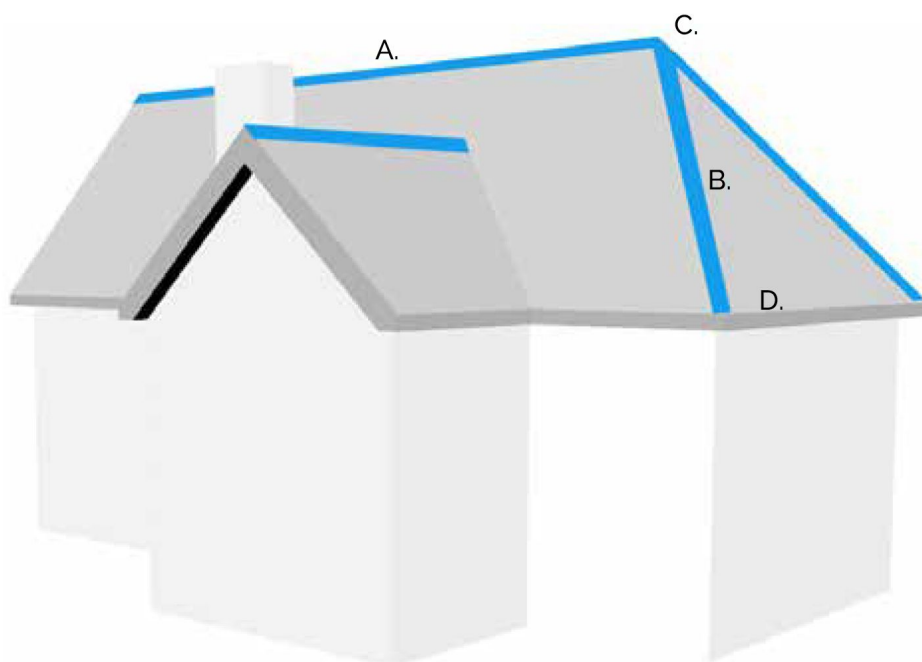

TILBEHØR TIL RYG-OG GRAT

Decra tilbyder et bredt udvalg af inddækninger til taget. Alle inddækningerne er vandtætte samt koniske - så man opnår den bedste og flotteste tagløsning.

- A. **RYG**
- B. **GRAT**
- C. **RYGNINGS TILBEHØR**
- D. **ENDELUK**
- E. **ANDET TILBEHØR**

A+B. RYG & GRAT

Ryging 1-modul
M015

Benyttes	Ryg og grat
Længde	0,44 cm
Nyttelængde	0,395 cm
Overflade	Classic
DB NR.	1457261
Overflade	Elegance
DB NR.	1457309
Vægt	0,5 / 0,4 kg

Ryging 3-modul
M016

Benyttes	Ryg og grat
Længde	1,240 m
Nyttelængde	1,850 m
Overflade	Classic
DB NR.	1457264
Overflade	Elegance
DB NR.	1457310
Vægt	1,4 / 1,2 kg

Vinkel ryging 135
M010

Benyttes	Ryg og grat
Længde	1,365 m
Nyttelængde	1,300 m
Overflade	Classic
DB NR.	1457256
Overflade	Elegance
DB NR.	1457307
Vægt	1,9 / 1,4 kg

Vinkel ryging 180
M012

Benyttes:	Ryg og grat
Længde	1,365 m
Nyttelængde	1,300 m
Overflade	Classic
DB NR.	1457258
Vægt	2,40 kg