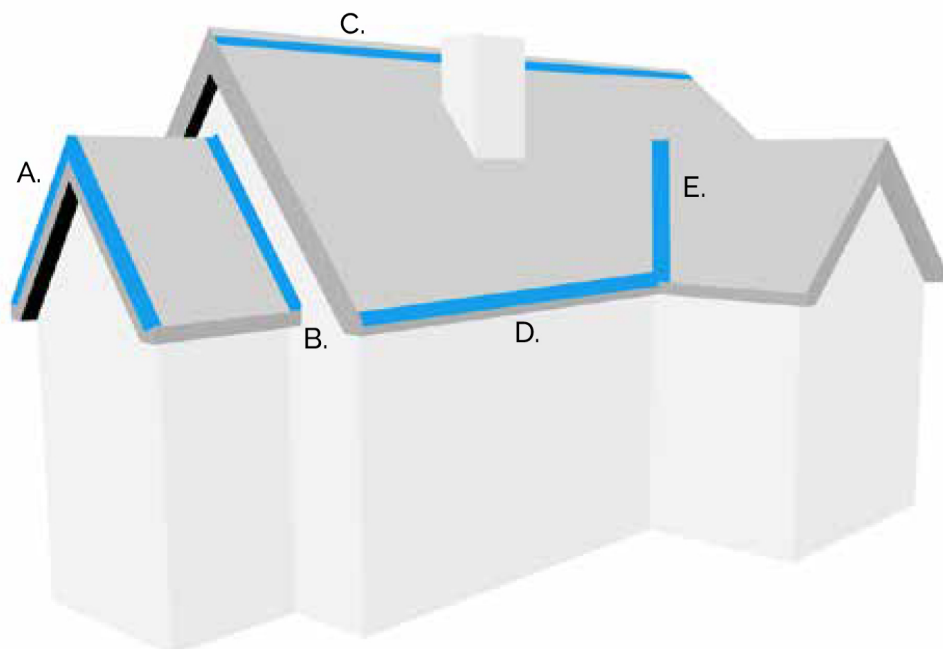

TILBEHØR TIL GAVLE OG DIVERSE INDDÆKNINGER

Decra tilbyder et bredt udvalg af inddækninger til taget. Alle inddækninger er vandtætte samt koniske - så man opnår den bedste og flotteste tagløsning.

- A. **GAVLE**
- B. **SIDEINDDÆKNINGER**
- C. **VENTILERET RYGNINGSBÅND**
- D. **TAGFOD / FODBLIK**
- E. **ANDET TILBEHØR**

A.

B. **SIDEINDDÆKNINGER**

Gavlbeslag til træ H+V M040 / 045

Benyttes	Gavl / stern
Længde	1,250 m
Nyttelængde	1,100 m
Overflade	Classic
DB NR. højre	1457276
DB NR. venstre	1457277
Overflade	Elegance
DB NR. højre	1457319
DB NR. venstre	1457320
Vægt	1,5 / 1,1 kg

Sideinddækning M050 / 055

Benyttes	Kvist og mur
Længde	1,250 m
Nyttelængde	1,100 m
Overflade	Classic
DB NR. højre	1457278
DB NR. venstre	1457279
Overflade	Elegance
DB NR. højre	1457321
DB NR. venstre	1457322
Vægt	1,5 / 1,35 kg

Gavlbeslag til mur H+V M030 / 035

Benyttes	Gavl / stern
Længde	1,250 m
Nyttelængde	1,100 m
Overflade	Classic
DB NR. højre	1457274
DB NR. venstre	1457275
Overflade	Elegance
DB NR. højre	1457317
DB NR. venstre	1457318
Vægt	1,70 / 1,4 kg